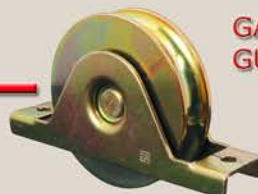

1150/RR

**Charnière ambidextre "brevetée"
pivot en acier et coussinet cimenté**

1150RR/AD
1150RR/AS

**Charnière avec aile
pivot en acier et
coussinet réglable**

1150RSS

**Charnière ambidextre
pivot à enlever à
sphères et entretoise
en caoutchouc**

**Charnière
pivot à enlever à sphères
et entretoise en
caoutchouc**

1150RSS/A

**Charnière ambidextre avec aile
pivots à sphères à ne pas enlever
et entretoise en caoutchouc**

ACCESSOIRES

P8

P10

P11

P9

**Piquets de sûreté
en acier zingué**

CAP01

Bouchon en plastique

**Etrier de support
en acier zingué**

CAV01
PIAS01

CHARIOTS, MONORAILS ET ACCESSOIRES SÉRIE "MONOSILENT"

MONORAIL EN ALUMINIUM, CHARIOTS ET ACCESSOIRES SÉRIE "MONOSILENT"

CHARNIÈRES À SOUDER ESTAMPÉES, TOURNÉES ET RÉGLABLES

FERME-PORTES HYDRAULIQUES ET PNEUMATIQUES, BLOQUE-PORTES, NUMÉROS ET LETTRES

GALETS EN ACIER ET NYLON GUIDES

PIVOT FIXÉS ET RÉGLABLES

ACCESSOIRES, FERMETURES, CLIQUETS, SERRURES, VERROUS POTELETS