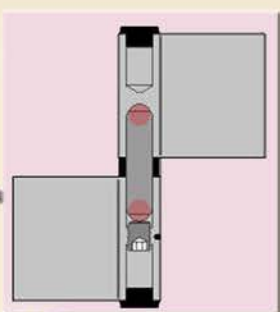

1150RSS/A

**Charnière ambidextre avec aile
pivots à sphères à ne pas enlever
et entretoise en caoutchouc**