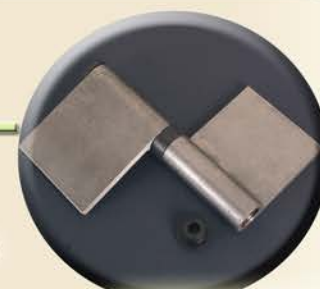

1150/RR

**Charnière ambidextre "brevetée"
pivot en acier et coussinet cimenté**

1150RR/AD
1150RR/AS

**Charnière avec aile
pivot en acier et
coussinet réglable**

1150RSS

**Charnière ambidextre
pivot à enlever à
sphères et entretoise
en caoutchouc**

nouveauté

1100RSS

**Charnière à encastrement
pour porte blindée et volets pivot
à sphères à ne pas enlever**

**Charnière avec aile
pivot à enlever à
sphères à ne pas enlever**

1150RSS/AD
1150RSS/AS

1150RSSP/D
1150RSSP/S

**Charnière
pivot à enlever à sphères
et entretoise en
caoutchouc**

1150RSS/A

**Charnière ambidextre avec aile
pivots à sphères à ne pas enlever
et entretoise en caoutchouc**

ACCESSOIRES

P8

P10

P11

P9