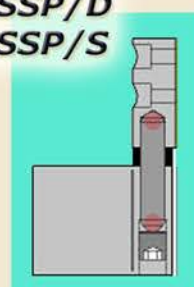

nouveauté

1100RSS

**Charnière à encastrement
pour porte blindée et volets pivot
à sphères à ne pas enlever**

**Charnière avec aile
pivot à enlever à
sphères à ne pas enlever**

1150RSS/AD
1150RSS/AS

1150RSSP/D
1150RSSP/S

**Charnière
pivot à enlever à sphères
et entretoise en
caoutchouc**

1150RSS/A

**Charnière ambidextre avec aile
pivots à sphères à ne pas enlever
et entretoise en caoutchouc**

ACCESSOIRES

P8

P10

P11

P9