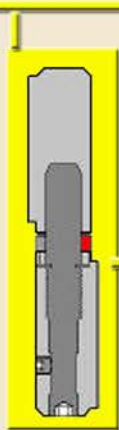

1150/RR

**Charnière ambidextre "brevetée"
pivot en acier et coussinet cimenté**

1150RR/AD
1150RR/AS

**Charnière avec aile
pivot en acier et
coussinet réglable**

1150RSS

**Charnière ambidextre
pivot à enlever à
sphères et entretoise
en caoutchouc**

nouveauté

1100RSS

**Charnière à encastrement
pour porte blindée et volets pivot
à sphères à ne pas enlever**

**Charnière avec aile
pivot à enlever à
sphères à ne pas enlever**

1150RSS/AD
1150RSS/AS

1150RSSP/D
1150RSSP/S

**Charnière
pivot à enlever à sphères
et entretoise en
caoutchouc**

1150RSS/A

**Charnière ambidextre avec aile
pivots à sphères à ne pas enlever
et entretoise en caoutchouc**

ACCESSOIRES

P8

P10

P11

P9