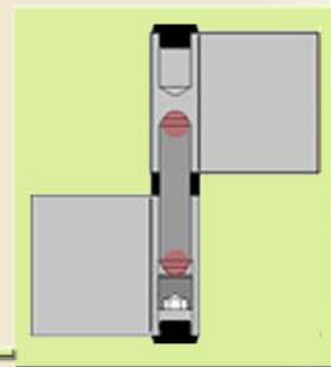

1150/RR

**Charnière ambidextre "brevetée"
pivot en acier et coussinet cimenté**

1150RR/AD
1150RR/AS

**Charnière avec aile
pivot en acier et
coussinet réglable**

1150RSS

**Charnière ambidextre
pivot à enlever à
sphères et entretoise
en caoutchouc**

nouveauté

1100RSS

**Charnière à encastrement
pour porte blindée et volets pivot
à sphères à ne pas enlever**

**Charnière avec aile
pivot à enlever à
sphères à ne pas enlever**

1150RSS/AD
1150RSS/AS

1150RSSP/D
1150RSSP/S