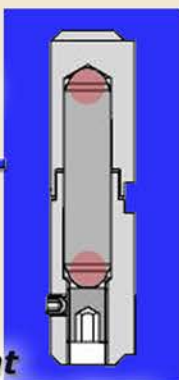

1150/RR

**Charnière ambidextre "brevetée"
pivot en acier et coussinet cimenté**

1150RR/AD
1150RR/AS

**Charnière avec aile
pivot en acier et
coussinet réglable**

1150RSS

**Charnière ambidextre
pivot à enlever à
sphères et entretoise
en caoutchouc**

nouveauté

1100RSS

**Charnière à encastrement
pour porte blindée et volets pivot
à sphères à ne pas enlever**

**Charnière avec aile
pivot à enlever à
sphères à ne pas enlever**

1150RSS/AD
1150RSS/AS

1150RSSP/D
1150RSSP/S

**Charnière
pivot à enlever à sphères
et entretoise en
caoutchouc**

1150RSS/A

**Charnière ambidextre avec aile
pivots à sphères à ne pas enlever
et entretoise en caoutchouc**

ACCESSOIRES

P8

P10

P11

P9