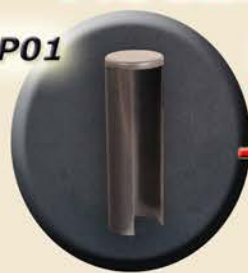

P8

P10

P11

P9

**Piquets de sûreté
en acier zingué**

CAP01

Bouchon en plastique

**Etrier de support
en acier zingué**